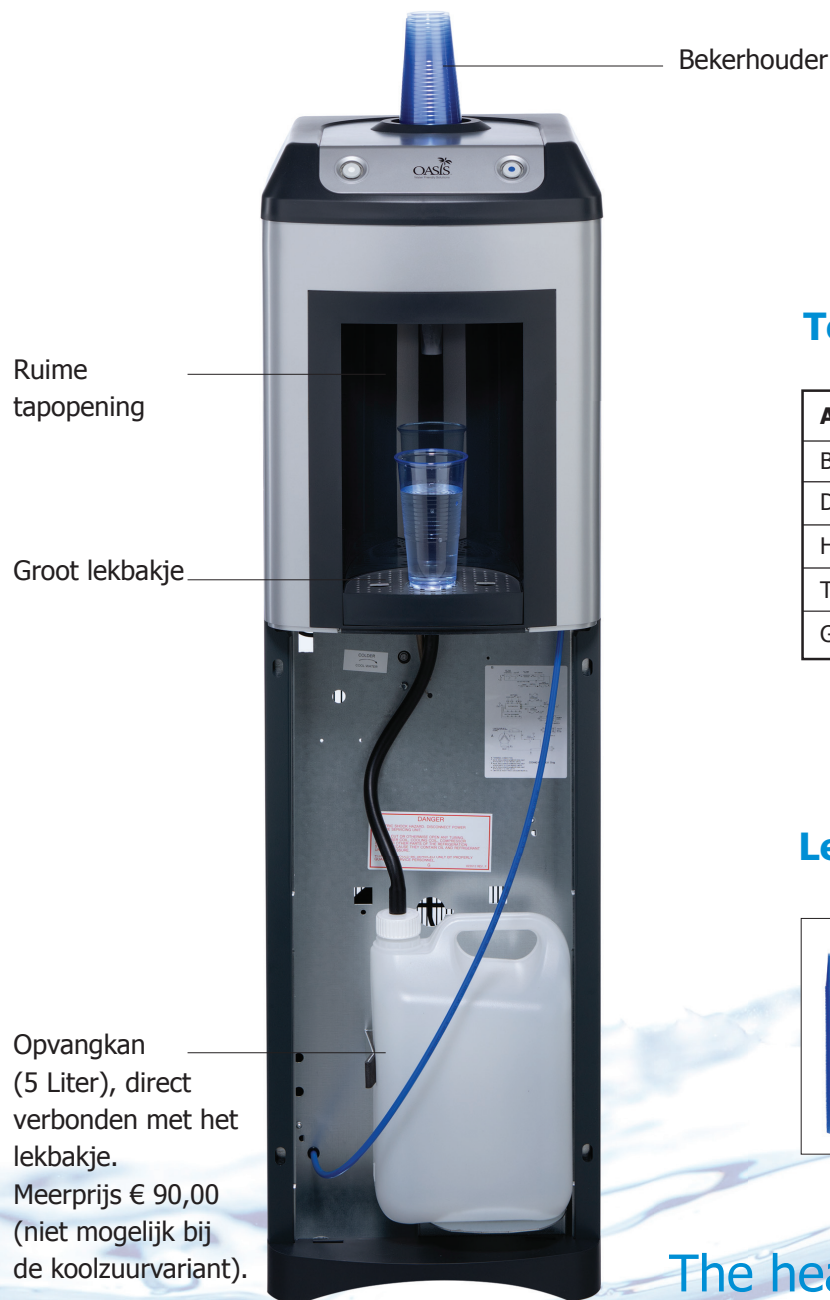

Pacific leidingwaterkoeler *De Allrounder*

De Pacific waterkoeler is uitermate geschikt voor hotels, conferentiezalen, kantines, kantoren etc., waar het uiterlijk en kwaliteit van de waterkoeler centraal staan. Onze elegante Pacific wordt bedient met drukknoppen en vult bekers, flessen en karaffen in een handomdraai. Uw gasten en medewerkers kunnen kosteloos genieten van een glas heerlijk water. De koelcapaciteit van deze waterkoeler garandeert 20 liter gekoeld water per uur. (dit is ca. 4x zoveel dan bij alle andere waterkoelers.)

Karaffen en bidons kunnen dankzij de ruime tapopening van 24 cm makkelijk gevuld worden. De lekbak kan afgevoerd worden aan de afvoer. Er is alleen een waterleidingaansluiting en een stopcontact nodig.

Tevens verkrijgbaar als flessenwaterkoeler.

The healthy refreshment company!

Technische specificaties

Afmetingen		Capaciteit		Temperatuur	
Breedte	31 cm	Koud water	20 liter/uur	Koud water	ca. 7 °C
Diepte	34 cm	Heet water	8 liter/uur	Kamertemperatuur	ca. 18 °C
Hoogte	111 cm	Energieverbruik		Heet water	ca. 93 °C
Taphoogte	70 cm	Koud & Ongekoeld water 95 Watt max.		Optionale Filter- en UV-Techniek	
Gewicht	23 kg	Heet & Ongekoeld water 600 Watt max.		3M Filter, Brita Filter, SIP® UV-Technologie	